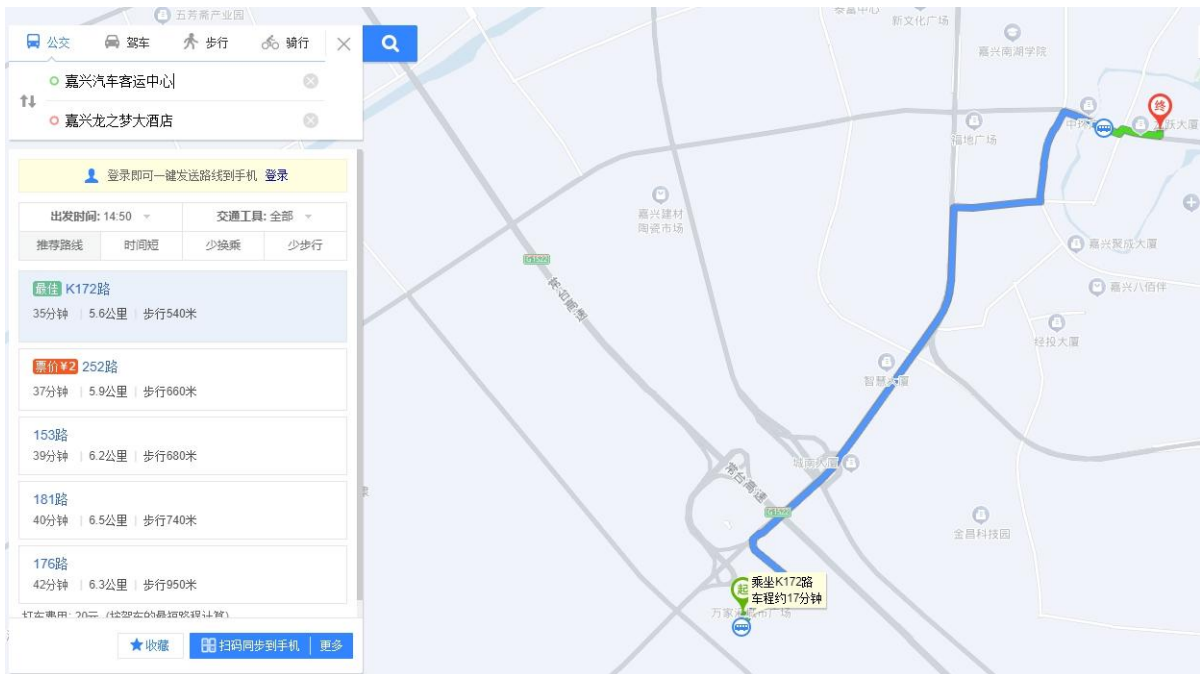

嘉兴龙之梦大酒店路线指引

酒店地址：浙江省嘉兴市南湖区中环南路 1977 号

酒店联系电话：0573-82999888

【路线 1】：嘉兴南站-嘉兴龙之梦大酒店：可乘坐 91 路或 172 路公交车或乘坐出租车到达。

【路线 2】：嘉兴汽车客运中心-嘉兴龙之梦大酒店：可乘坐 153 路或 176 路公交车 或乘坐出租车到达。

在嘉兴本市其他地区可通过导航搜索“嘉兴龙之梦大酒店”乘坐相应的公交车或出租车到达，因酒店停车位有限，建议考生尽量选择公共交通绿色出行，并规范佩戴医用外科口罩，减少不必要的接触。