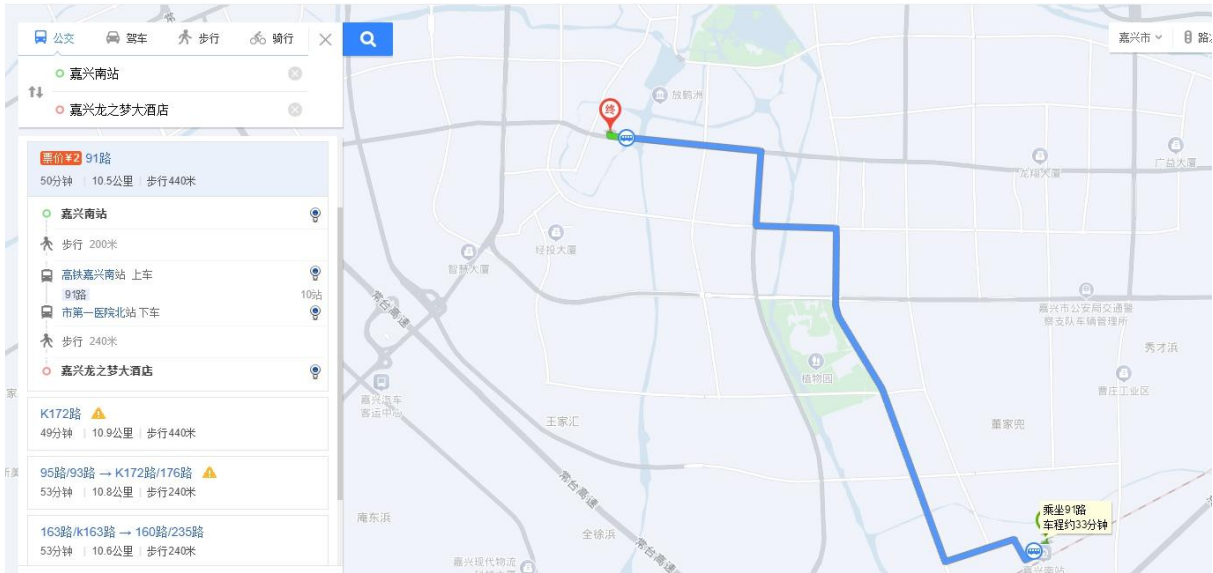

嘉兴龙之梦大酒店路线指引

酒店地址：浙江省嘉兴市南湖区中环南路 1977 号

酒店联系电话：0573-82999888

【路线 1】：嘉兴南站-嘉兴龙之梦大酒店：可乘坐 91 路或 172 路公交车或乘坐出租车到达。

【路线 2】：嘉兴汽车客运中心-嘉兴龙之梦大酒店：可乘坐 153 路或 176 路公交车 或乘坐出租车到达。

在嘉兴本市其他地区可通过导航搜索“嘉兴龙之梦大酒店”乘坐相应的公交车或出租车到达，因酒店停车位有限，建议考生尽量选择公共交通绿色出行，并规范佩戴医用外科口罩，减少不必要的接触。